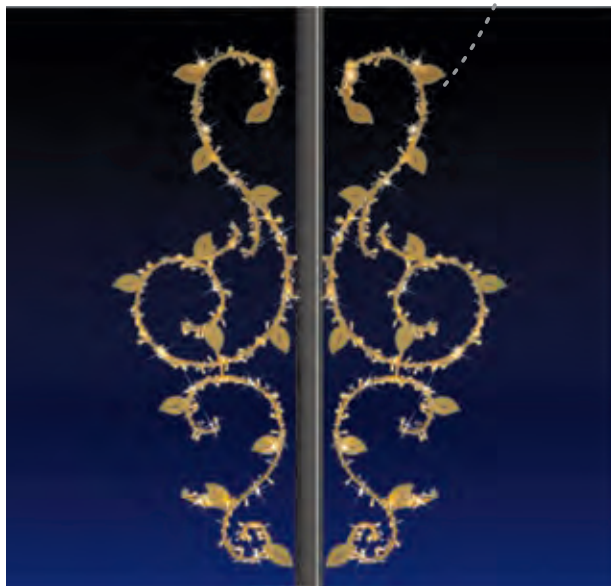

Ligeia

**15190.B2 POLE MOUNT**  
H 1,50m x L 0,55m - P 9W  
H 2,20m x L 0,82m - P 14W

**15190.B2.01 POLE MOUNT**  
H 1,50m x L 0,55m - P 9W  
H 2,20m x L 0,82m - P 14W

**15190.B2.02 POLE MOUNT**  
H 1,50m x L 0,55m - P 9W  
H 2,20m x L 0,82m - P 14W