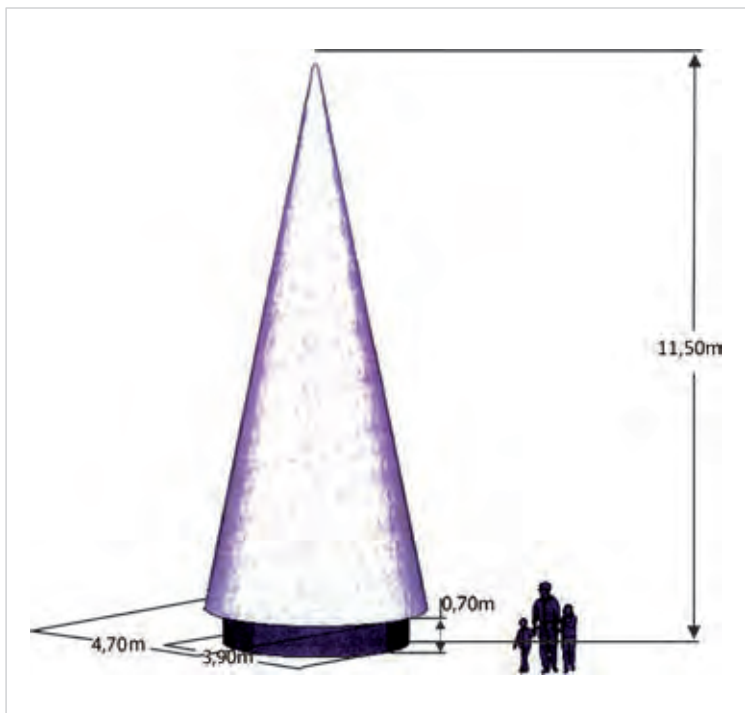

Giant Branch Tree

Tree