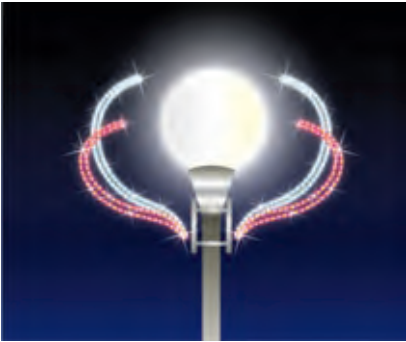

Argus

Cross Street

15411.B2 GLOBE / LANTERN
H 0,75m x L 1,15m - P 24W